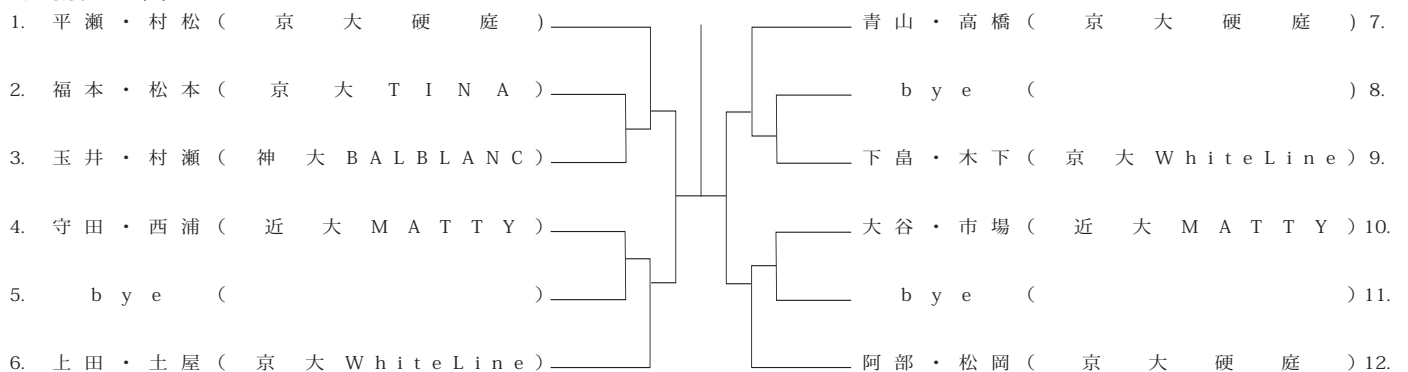

男子ダブルス B ランク①

8/17 (金)

A.M 8:30 エントリー

8/24 (金)

A.M 8:30 エントリー

男子ダブルス C ランク①

8/24 (金)

A.M 8:30 エントリー

女子ダブルス A ランク

8 / 16 (木)

A.M.9:30 エントリー

8 / 23 (木)

A.M.9:30 エントリー

女子ダブルス B ランク

8 / 27 (月)

A.M.9:30 エントリー