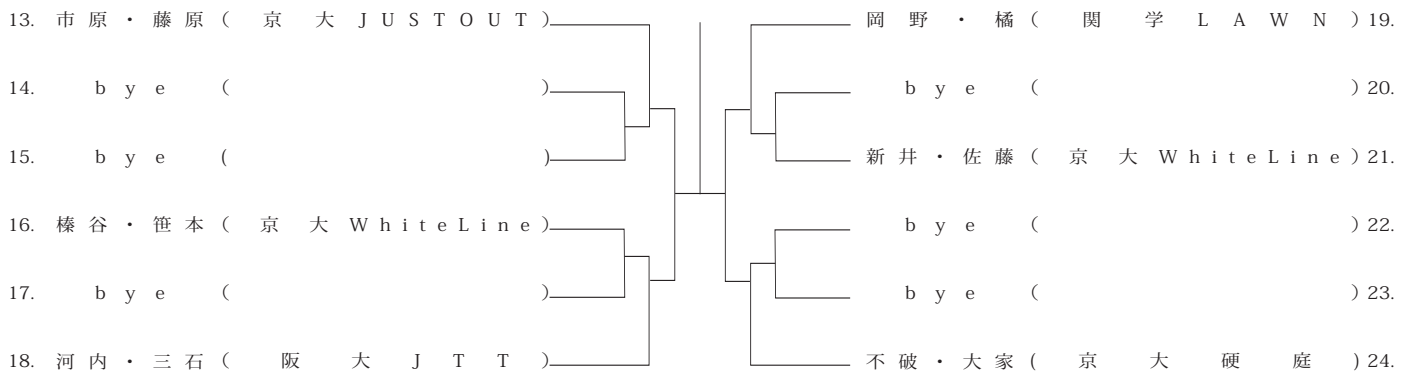

男子ダブルス B ランク①

8/17 (金)

A.M 8:30 エントリー

8/24 (金)

A.M 8:30 エントリー

男子ダブルス C ランク①

8/24 (金)

A.M 8:30 エントリー

女子ダブルス A ランク

8 / 16 (木)

A.M.9:30 エントリー

8 / 23 (木)

A.M.9:30 エントリー

女子ダブルス B ランク

8 / 27 (月)

A.M.9:30 エントリー