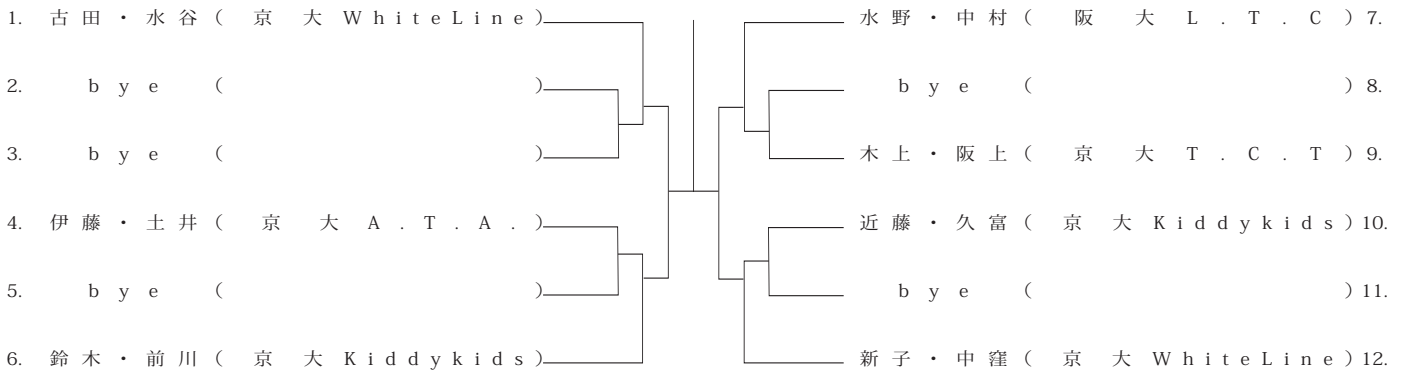

男子ダブルス B ランク①

8/17 (金)

A.M 8:30 エントリー

8/24 (金)

A.M 8:30 エントリー

男子ダブルス C ランク①

8/24 (金)

A.M 8:30 エントリー

女子ダブルス A ランク

8 / 16 (木)

A.M.9:30 エントリー

8 / 23 (木)

A.M.9:30 エントリー

女子ダブルス B ランク

8 / 27 (月)

A.M.9:30 エントリー