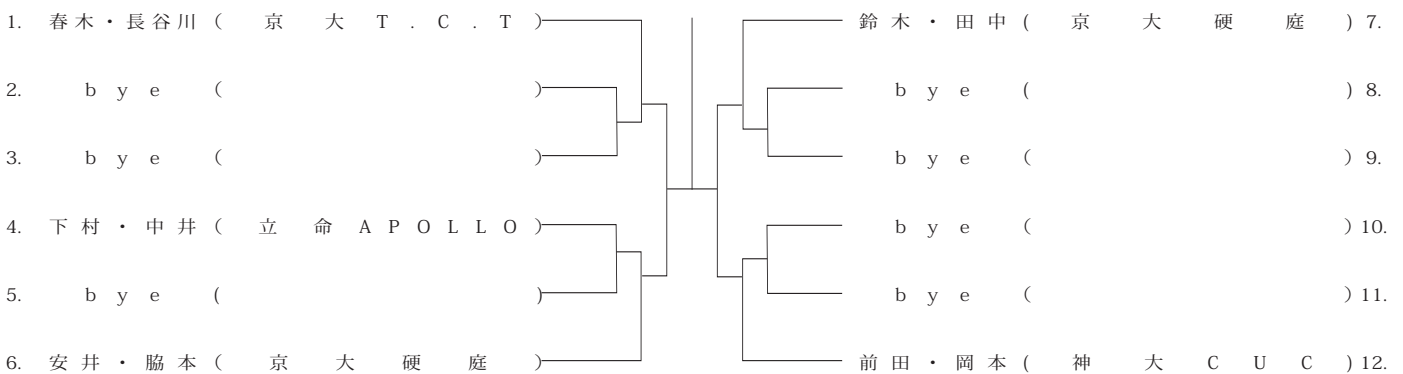

男子ダブルス B ランク①

8/17 (金)

A.M 8:30 エントリー

8/24 (金)

A.M 8:30 エントリー

男子ダブルス C ランク①

8/24 (金)

A.M 8:30 エントリー

女子ダブルス A ランク

8 / 16 (木)

A.M.9:30 エントリー

8 / 23 (木)

A.M.9:30 エントリー

女子ダブルス B ランク

8 / 27 (月)

A.M.9:30 エントリー