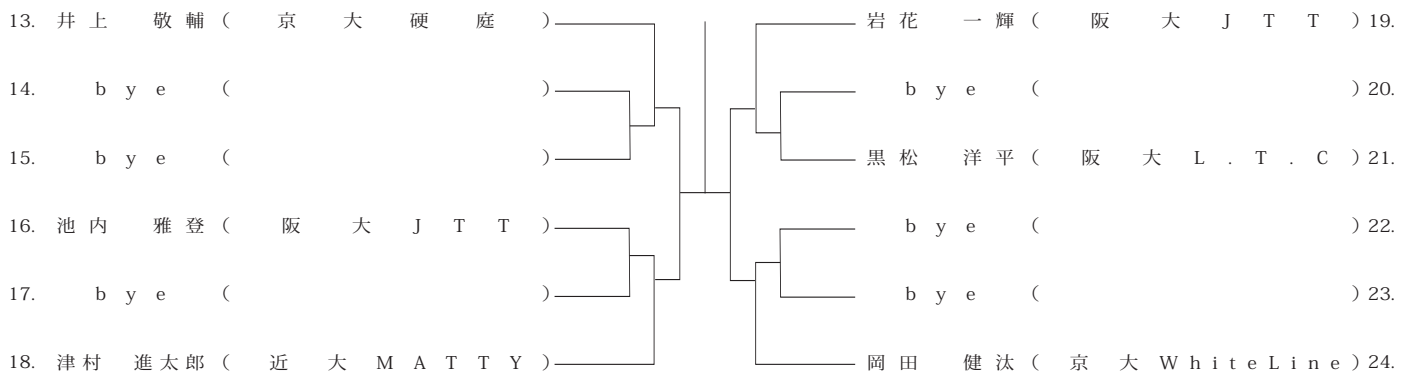

男子シングルBランク

8/15 (水)

A.M.8:30 エントリー

8/16 (木)

A.M.8:30 エントリー

男子シングルCランク

8/28 (火)

A.M.8:30 エントリー