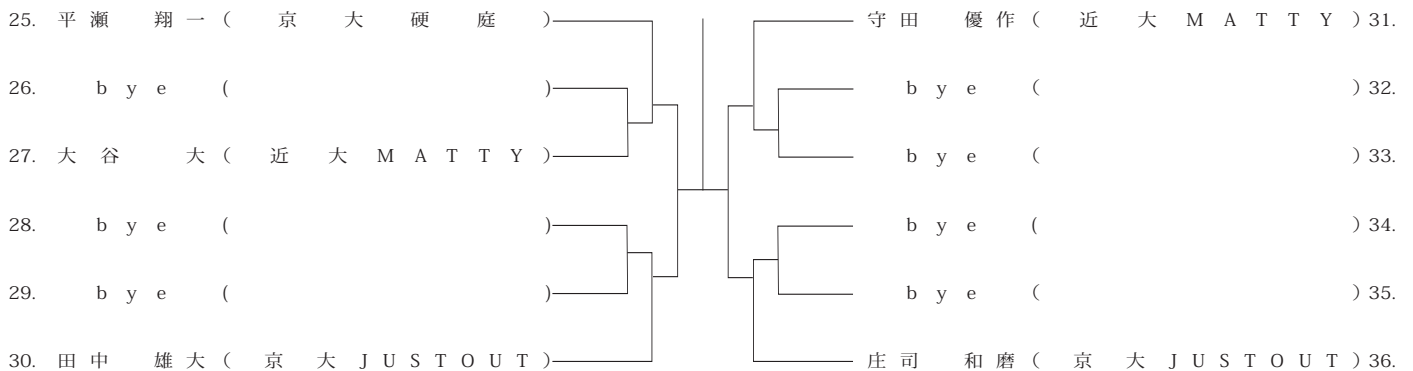

男子シングルBランク

8/15 (水)

A.M.8:30 エントリー

8/16 (木)

A.M.8:30 エントリー

男子シングルCランク

8/28 (火)

A.M.8:30 エントリー