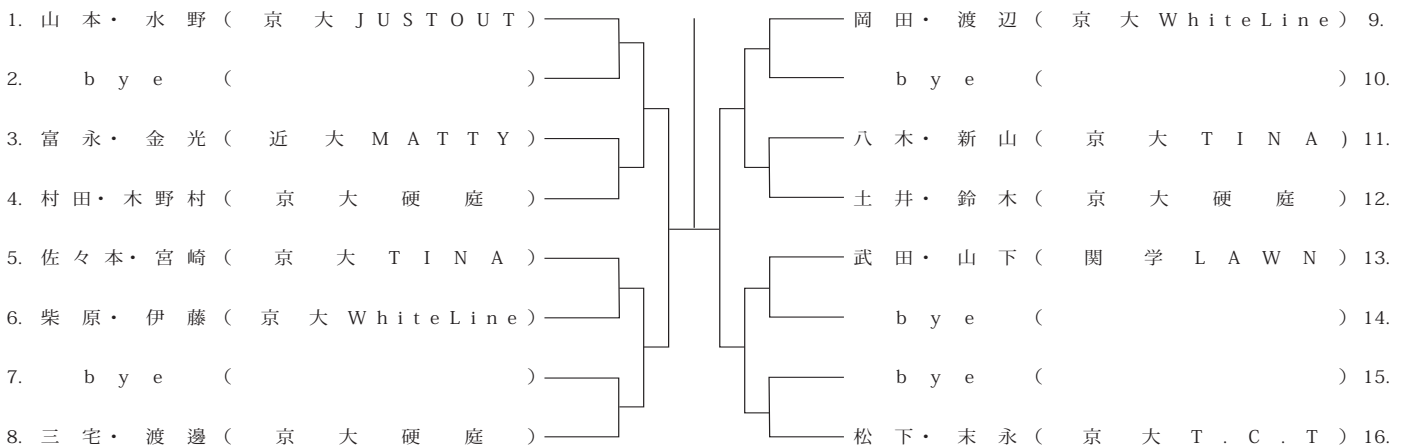

男子ダブルス B ランク①

8/17 (金)

A.M 8:30 エントリー

8/24 (金)

A.M 8:30 エントリー

男子ダブルス C ランク①

8/24 (金)

A.M 8:30 エントリー

女子ダブルス A ランク

8 / 16 (木)

A.M.9:30 エントリー

8 / 23 (木)

A.M.9:30 エントリー

女子ダブルス B ランク

8 / 27 (月)

A.M.9:30 エントリー