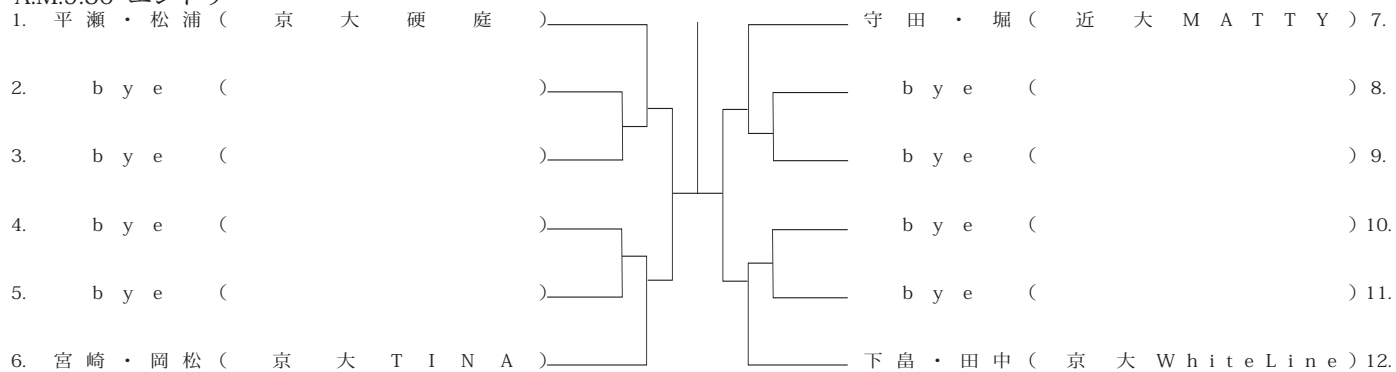

男子ダブルス B ランク①

8/17 (金)

A.M 8:30 エントリー

8/24 (金)

A.M 8:30 エントリー

男子ダブルス C ランク①

8/24 (金)

A.M 8:30 エントリー

女子ダブルス A ランク

8 / 16 (木)

A.M.9:30 エントリー

8 / 23 (木)

A.M.9:30 エントリー

女子ダブルス B ランク

8 / 27 (月)

A.M.9:30 エントリー

MIX ダブルス A ランク

8 / 17 (金)

AM:9:30 エントリー

8 / 28 (火)

AM:9:30 エントリー

MIX ダブルス B ランク

8 / 23 (木)

AM:9:30 エントリー