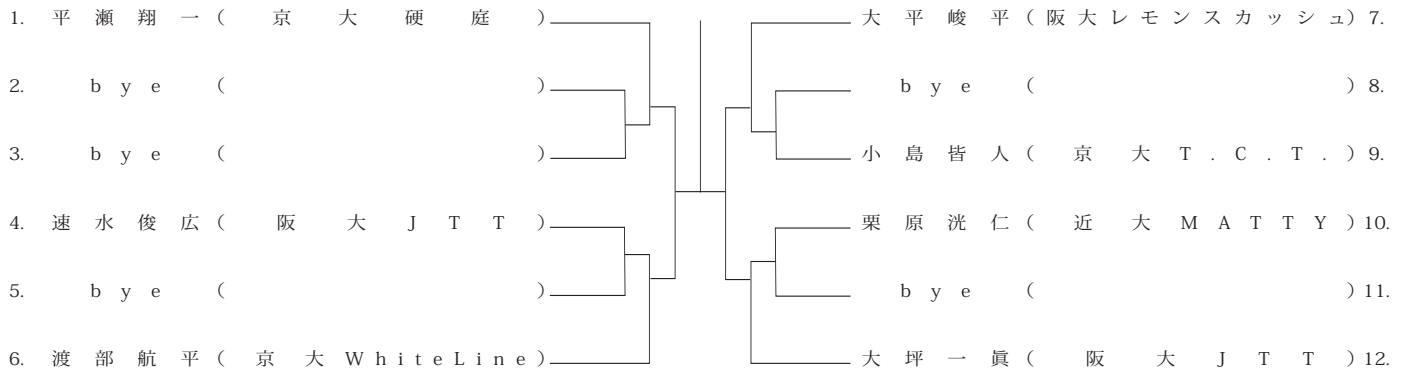

男子シングルBランク

8/15 (水)

A.M.8:30 エントリー