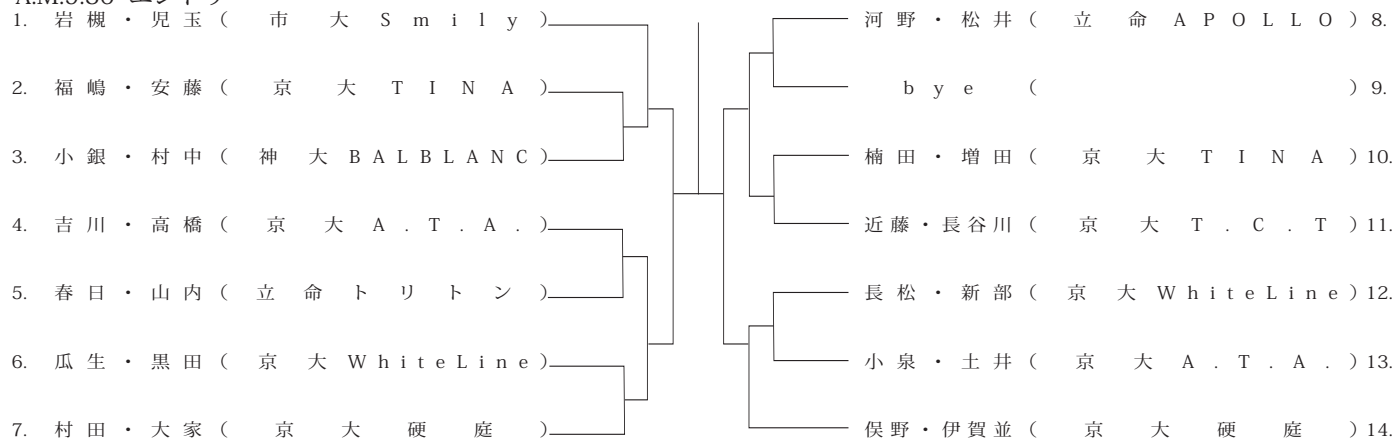

MIX ダブルス A ランク

8 / 17 (金)

AM:9:30 エントリー