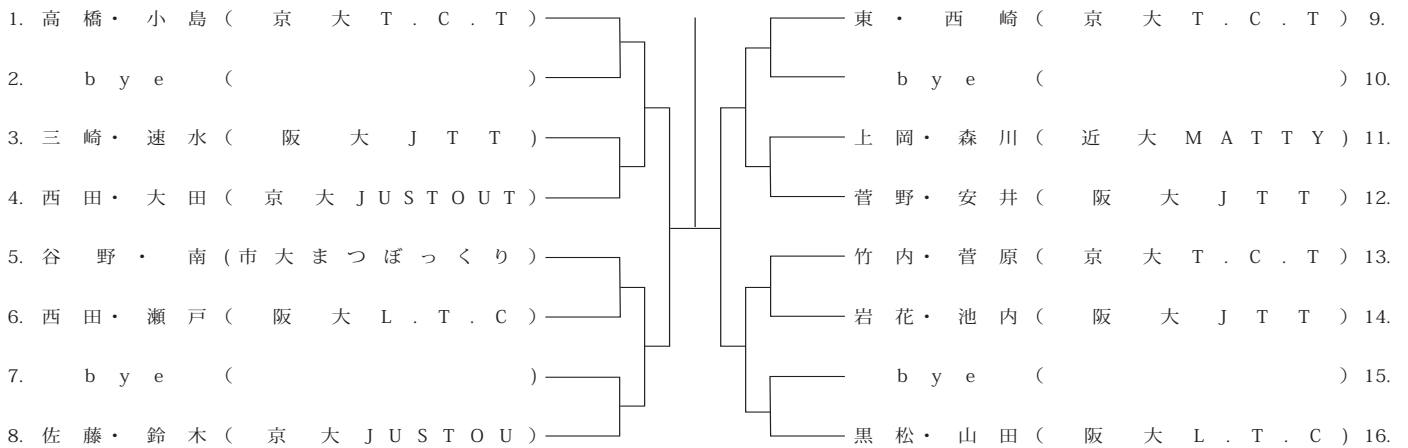

8/27(月)

A.M8:30 エントリー

49. 山下・女屋 (京大kiddykids)		今川・窪垣内 (阪大L.T.C) 61.
50. 十川・横矢 (近大MATTY)		bye () 62.
51. 金田・渡辺 (京大硬庭)		福井・松村 (京大JUSTOUT) 63.
52. 梅津・村田 (京大WhiteLine)		五十嵐・山本 (近大MATTY) 64.
53. bye ()		bye () 65.
54. 中川・北岡 (阪大L.T.C)		小淵・谷口 (京大硬庭) 66.
55. 杉本・藤田 (京大WhiteLine)		植村・岡 (京大kiddykids) 67.
56. bye ()		bye () 68.
57. 山本・筒井 (京大A.T.A.)		吉川・岡村 (京大A.T.A.) 69.
58. 石崎・鎌部 (京大JUSTOUT)		松岡・山口 (立命APOLLO) 70.
59. bye ()		bye () 71.
60. 長沼・藤田 (立命シルキーコットン)		大塚・満行 (京大JUSTOUT) 72.

男子ダブルス B ランク①

8/17 (金)

A.M 8:30 エントリー

8/24 (金)

A.M 8:30 エントリー

男子ダブルス C ランク①

8/24 (金)

A.M 8:30 エントリー