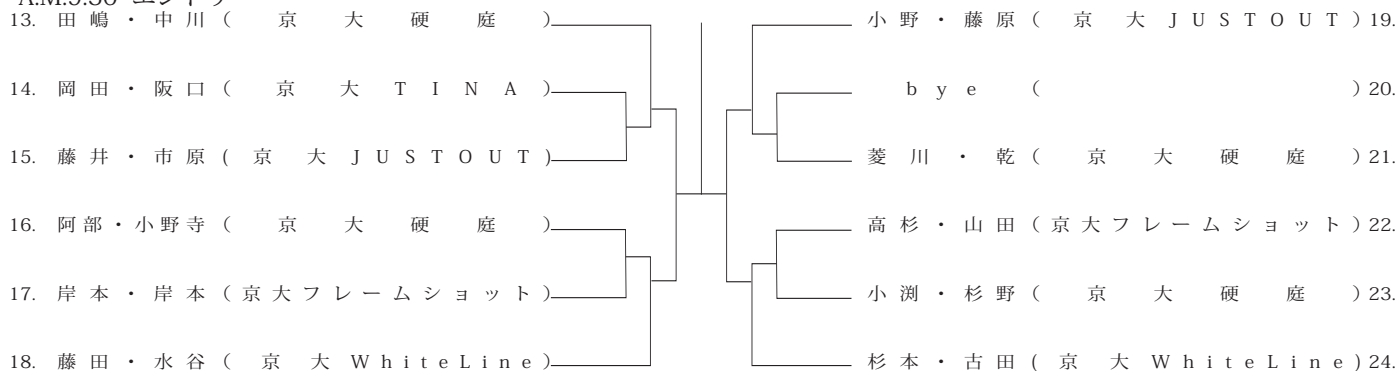

男子ダブルス B ランク①

8/17 (金)

A.M 8:30 エントリー

8/24 (金)

A.M 8:30 エントリー

男子ダブルス C ランク①

8/24 (金)

A.M 8:30 エントリー

女子ダブルス A ランク

8 / 16 (木)

A.M.9:30 エントリー

8 / 23 (木)

A.M.9:30 エントリー

女子ダブルス B ランク

8 / 27 (月)

A.M.9:30 エントリー

MIX ダブルス A ランク

8 / 17 (金)

AM:9:30 エントリー

8 / 28 (火)

AM:9:30 エントリー

MIX ダブルス B ランク

8 / 23 (木)

AM:9:30 エントリー