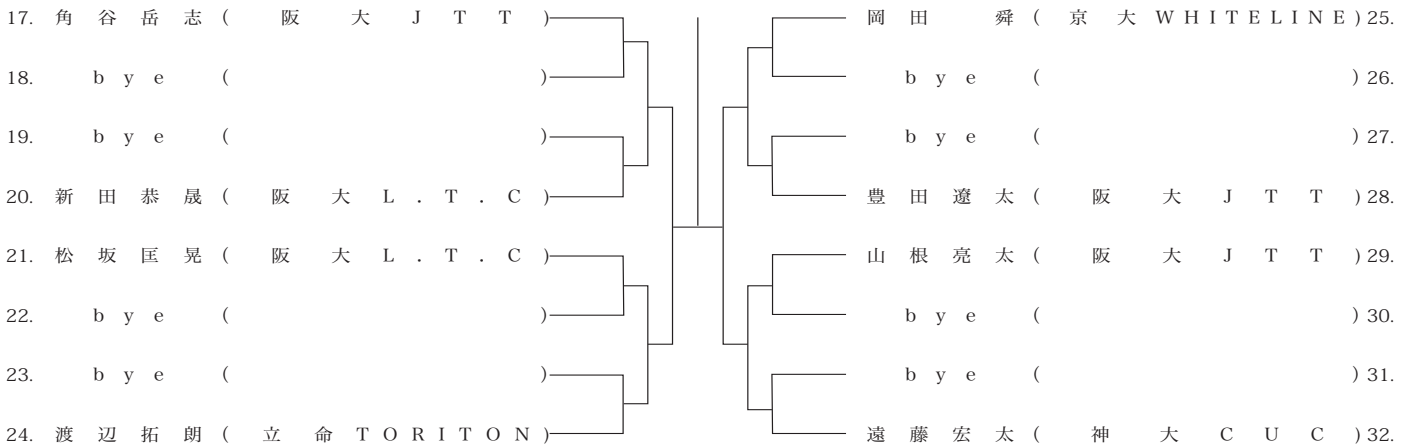

# 男子シングル A ランク

< 11 / 16 (水) >

< 11 / 21 (月) >

< 11 / 22 (火) >