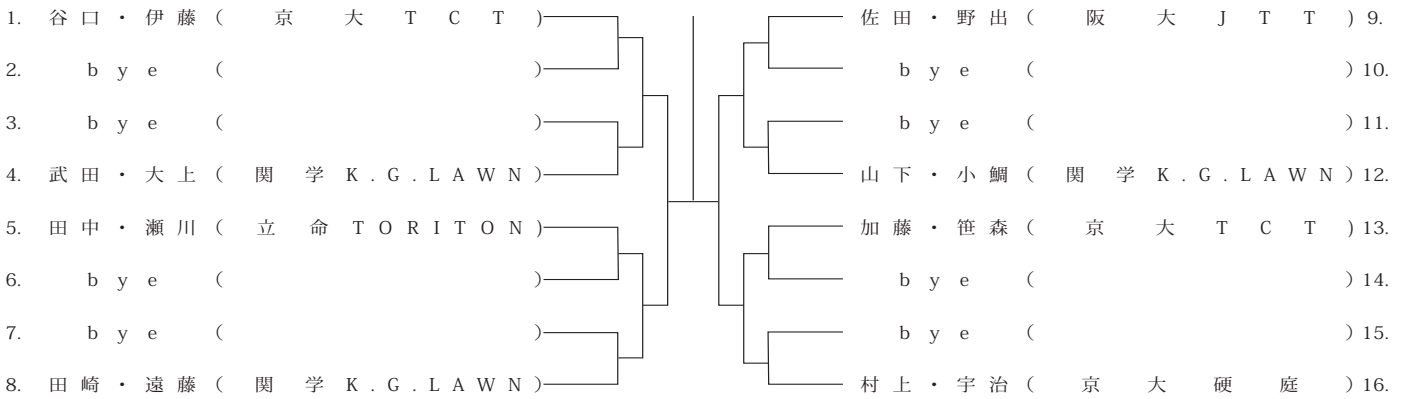

MIX ダブルス B ランク

< 11 / 21 (月) >