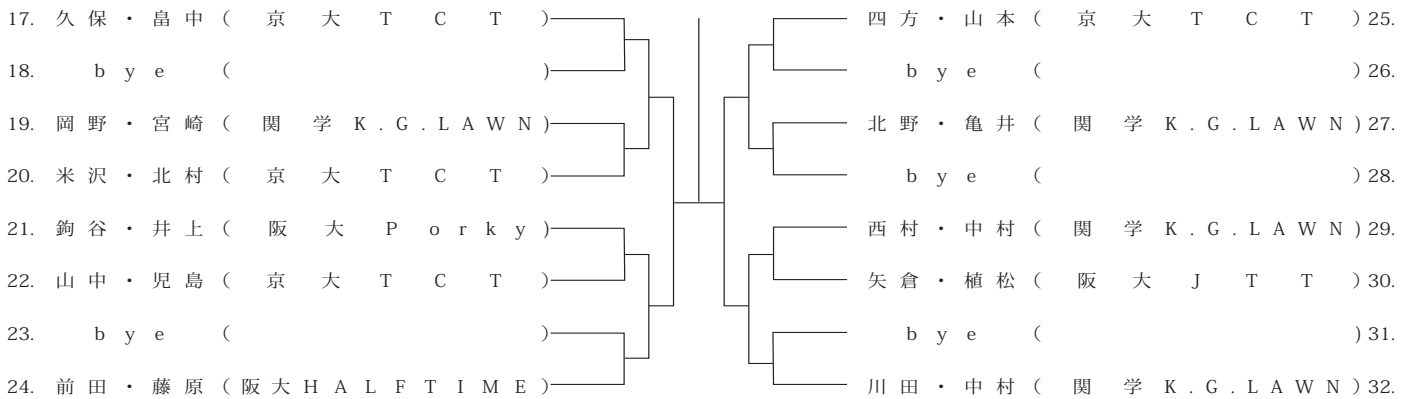

# 男子ダブルス C ランク

< 11 / 16 (水) >

# 女子ダブルス B ランク

< 11 / 24 (木) >

# MIX ダブルス A ランク

< 11 / 18 (金) >

< 11 / 24 (木) >