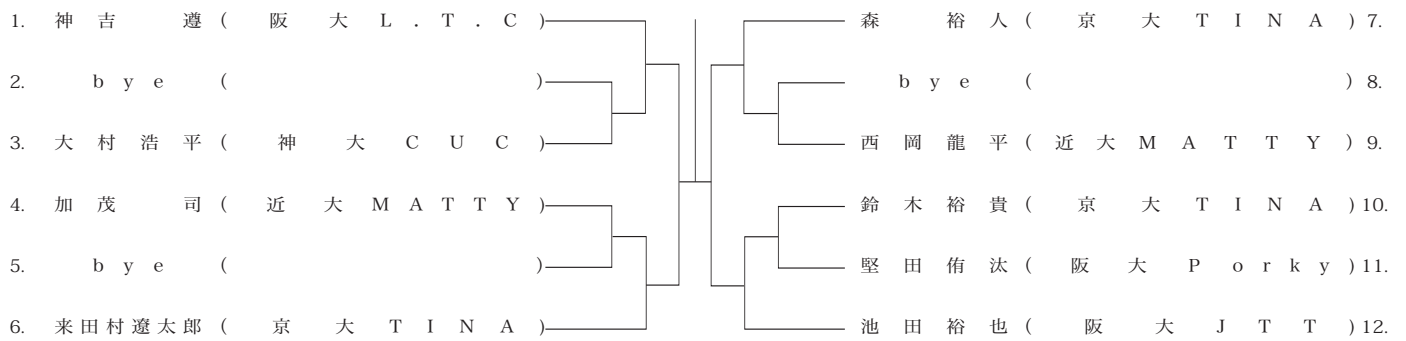

男子シングル B ランク

< 11 / 16 (水) >