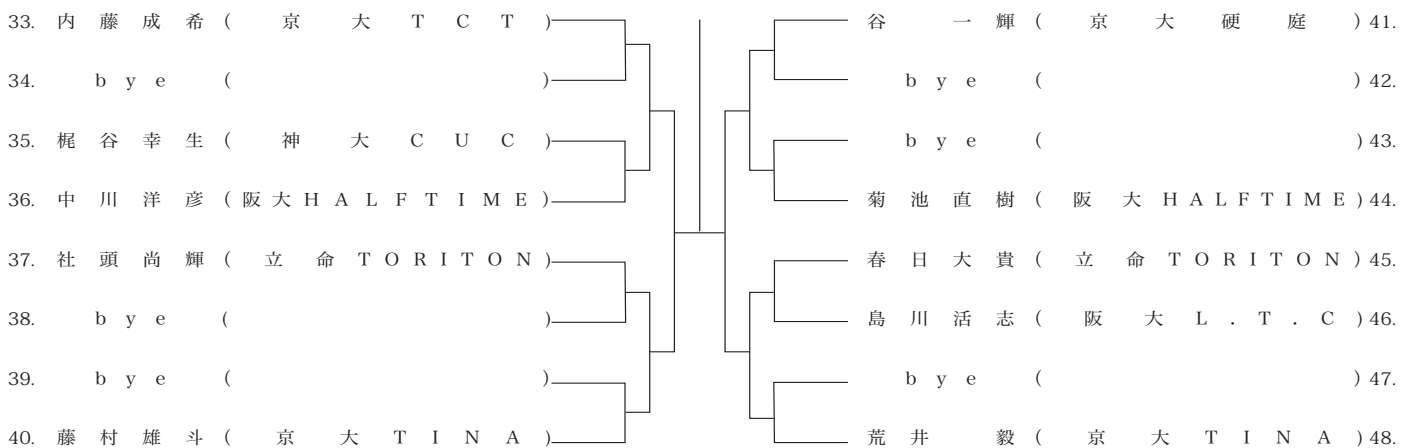

# 男子シングル A ランク

< 11 / 16 (水) >

< 11 / 21 (月) >

< 11 / 22 (火) >