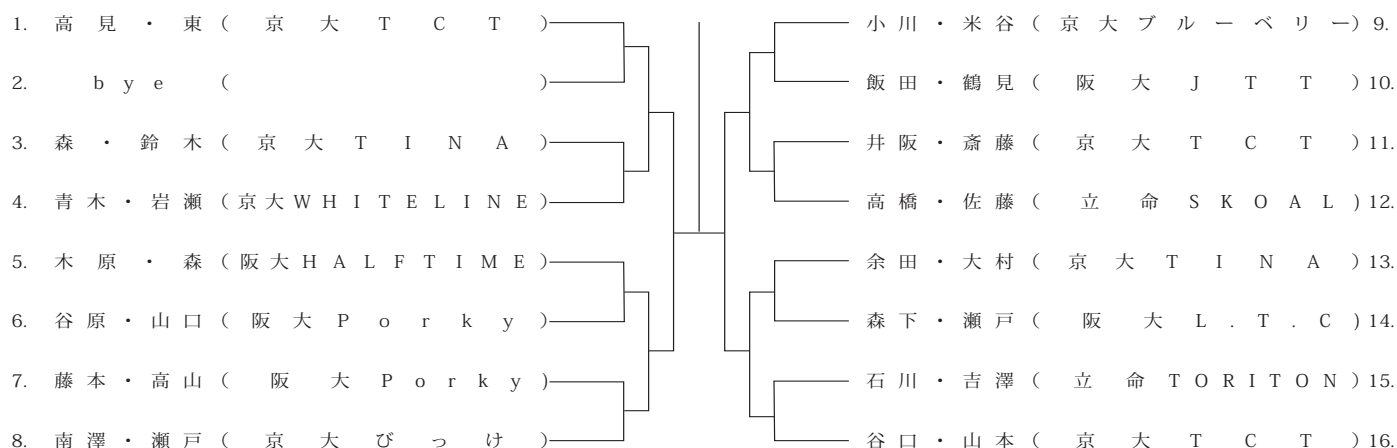

# 男子ダブルス A ランク

< 11 / 21 (月) >

< 11 / 24 (木) >

# 男子ダブルス B ランク

< 11 / 24 (木) >

# 男子ダブルス C ランク

< 11 / 16 (水) >