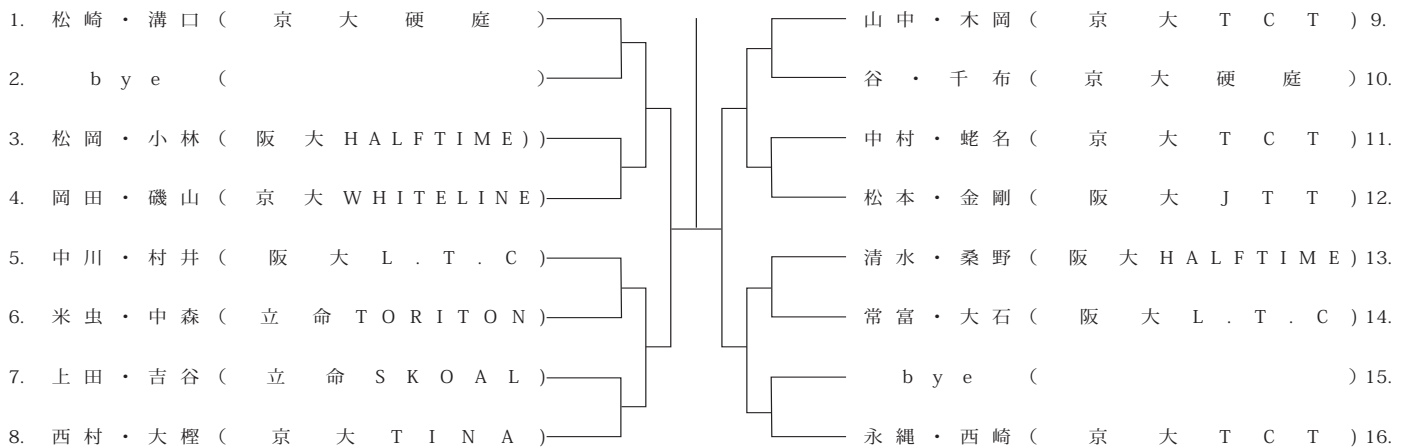

# 男子シングル B ランク

< 11 / 16 (水) >

< 11 / 22 (火) >

# 男子ダブルス A ランク

< 11 / 21 (月) >

< 11 / 24 (木) >