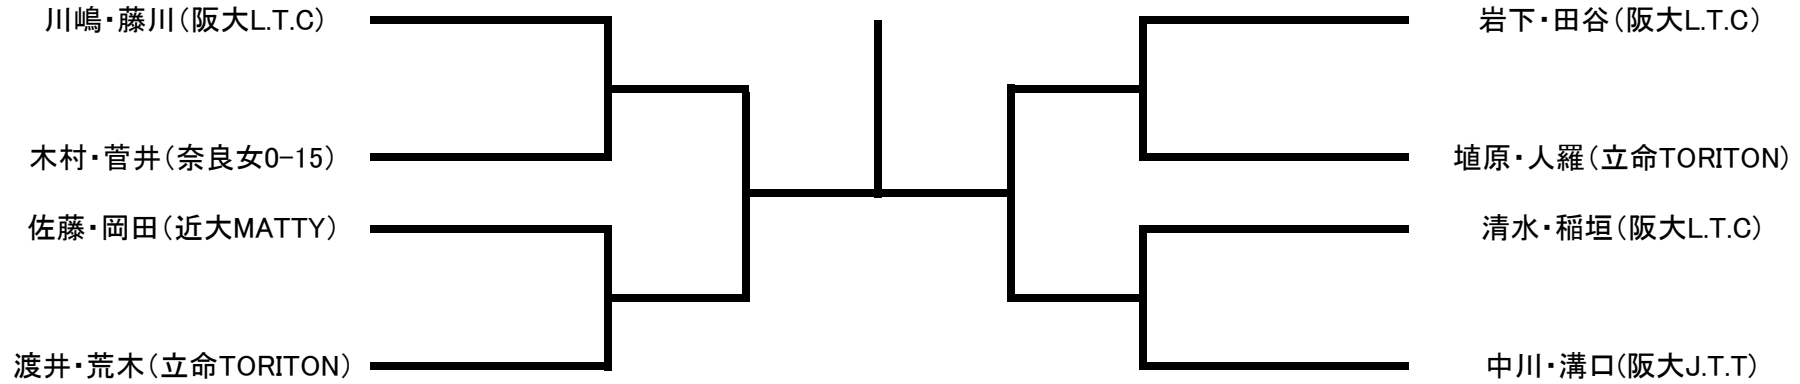

<11/6(金)>

<11/10(火)>

男子ダブルスBランク

<11/6(金)>

男子ダブルスCランク

<11/10(火)>

女子ダブルスAランク

<11/10(火)>