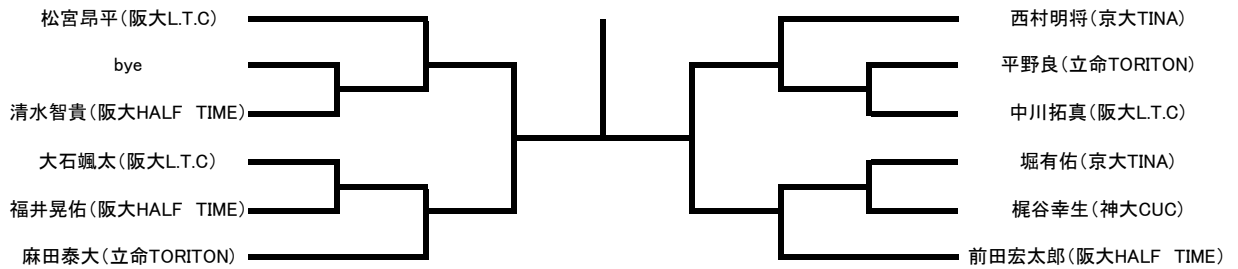

男子シングル A ランク

<11/4(水)>

<11/6(金)>

<11/10(火)>

男子シングル B ランク

<11/4(水)>

<11/6(金)>

男子ダブルス A ランク