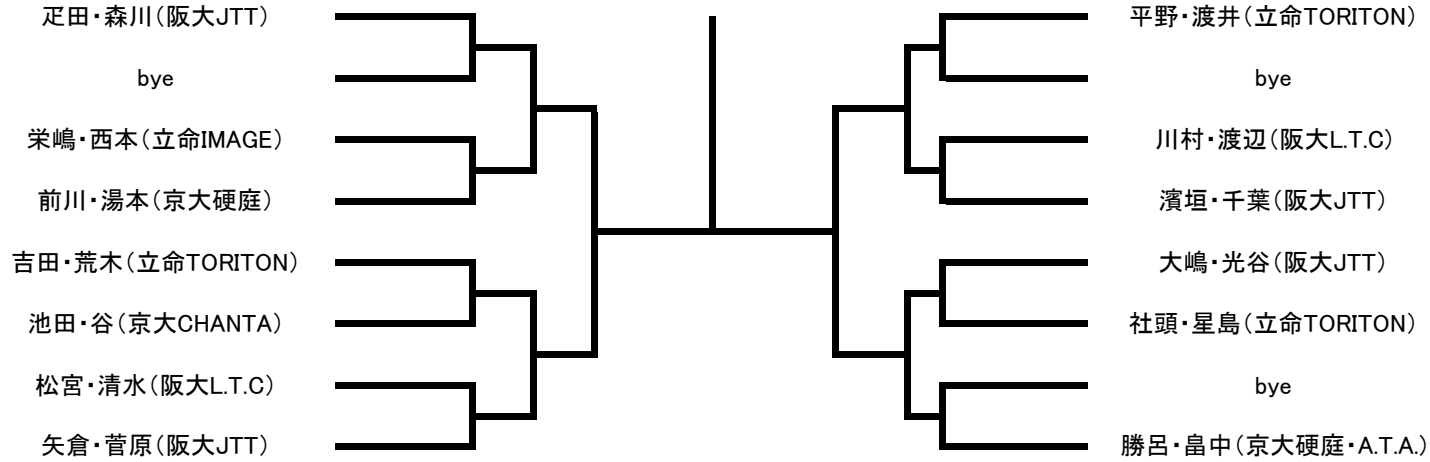

<11/6(金)>

<11/10(火)>

男子ダブルスBランク

<11/6(金)>

男子ダブルスCランク

<11/10(火)>

女子ダブルスAランク

<11/10(火)>

女子ダブルス B ランク

11/10 (火)

MIXダブルスAランク

<11/5(木)>

<11/9(月)>

MIXダブルスBランク

<11/5(木)>