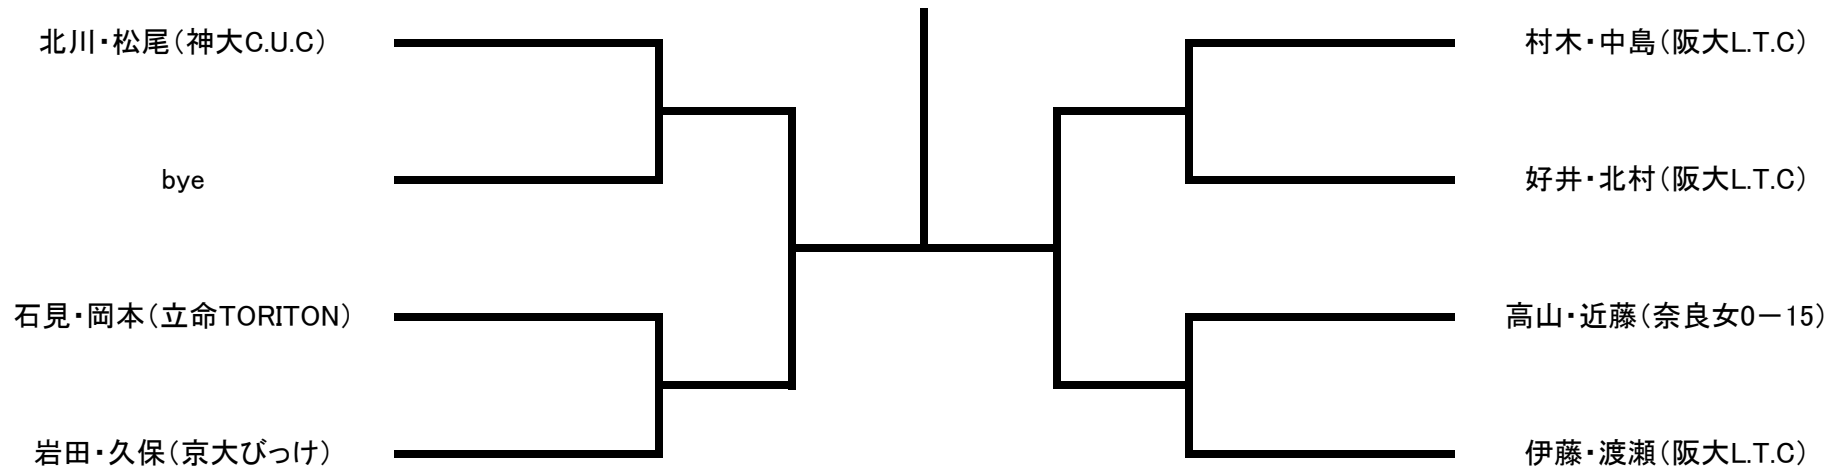

<11/6(金)>

<11/10(火)>

男子ダブルスBランク

<11/6(金)>

男子ダブルスCランク

<11/10(火)>

女子ダブルスAランク

<11/10(火)>

女子ダブルス B ランク

11/10 (火)

MIXダブルスAランク

<11/5(木)>

<11/9(月)>

MIXダブルスBランク

<11/5(木)>