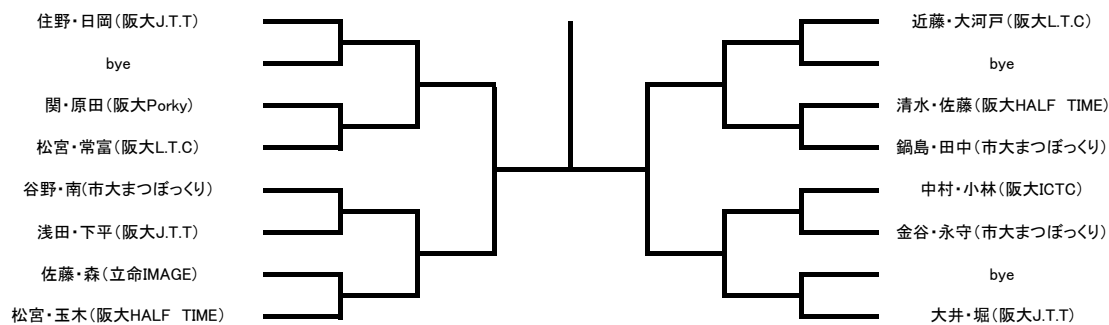

男子シングル A ランク

<11/4(水)>

<11/6(金)>

<11/10(火)>

男子シングル B ランク

<11/4(水)>

<11/6(金)>

男子ダブルス A ランク

<11/6(金)>

<11/10(火)>

男子ダブルスBランク

<11/6(金)>

男子ダブルスCランク

<11/10(火)>

女子ダブルスAランク

<11/10(火)>