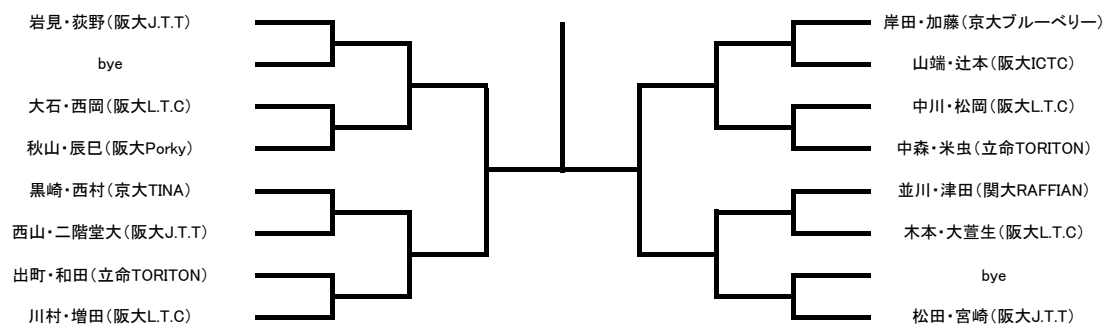

<11/10(火)>