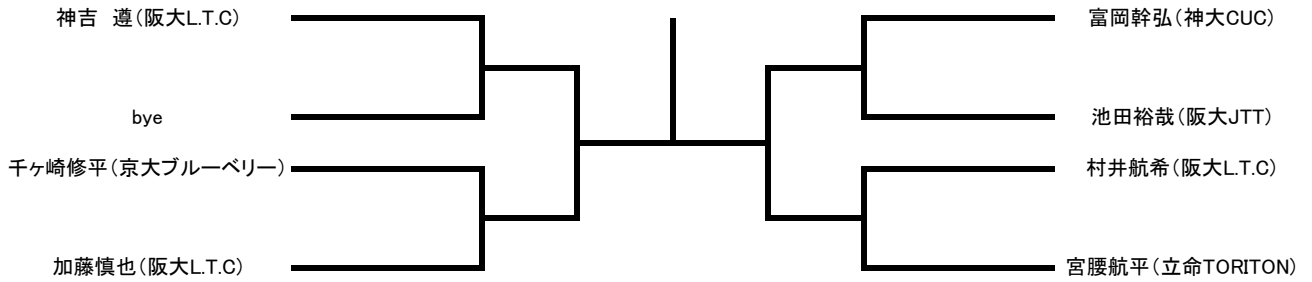

男子シングル A ランク

<11/4(水)>

<11/6(金)>

<11/10(火)>

男子シングル B ランク

<11/4(水)>

<11/6(金)>

男子ダブルス A ランク