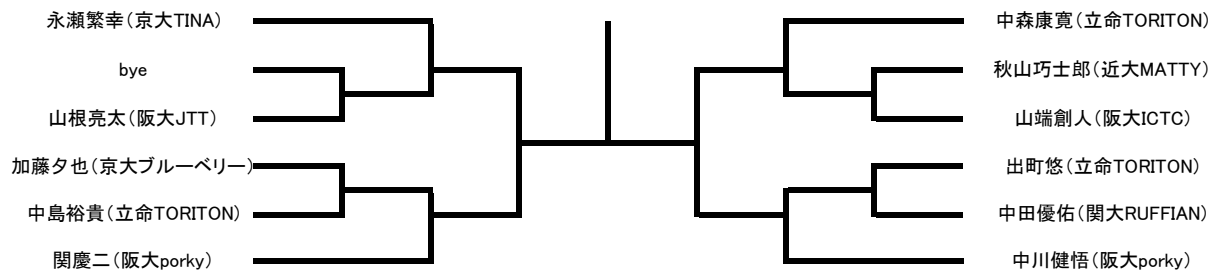

男子シングル A ランク

<11/4(水)>

<11/6(金)>

<11/10(火)>

男子シングル B ランク

<11/4(水)>

<11/6(金)>

男子ダブルス A ランク