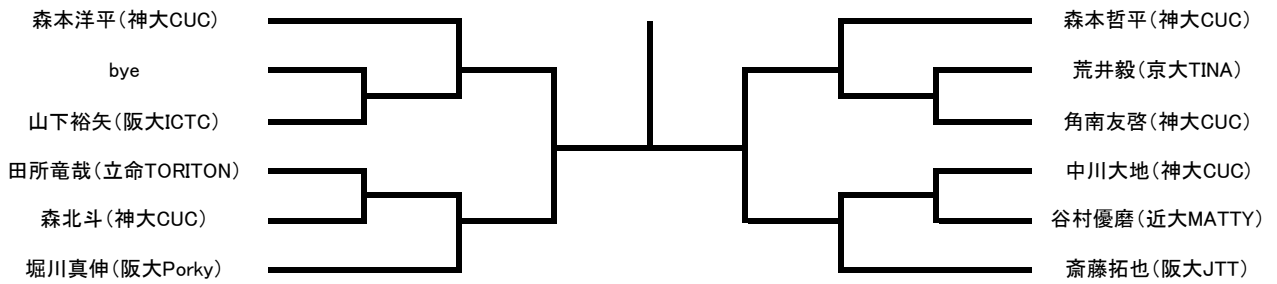

男子シングル A ランク

<11/4(水)>

<11/6(金)>

<11/10(火)>

男子シングル B ランク

<11/4(水)>

<11/6(金)>

男子ダブルス A ランク