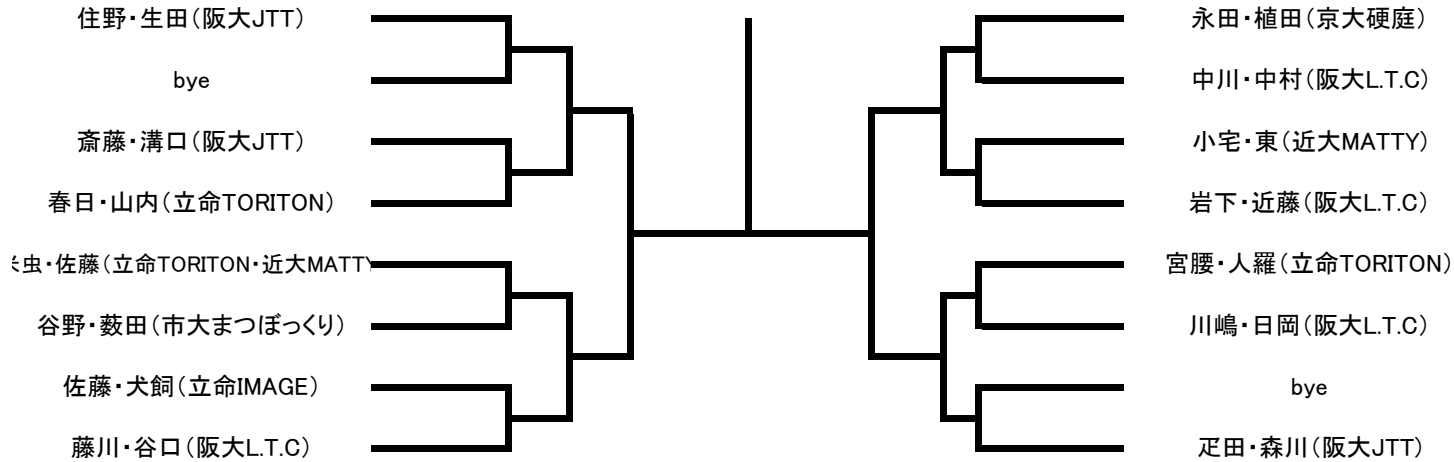

女子ダブルス B ランク

11/10 (火)

MIXダブルスAランク

<11/5(木)>

<11/9(月)>

MIXダブルスBランク

<11/5(木)>