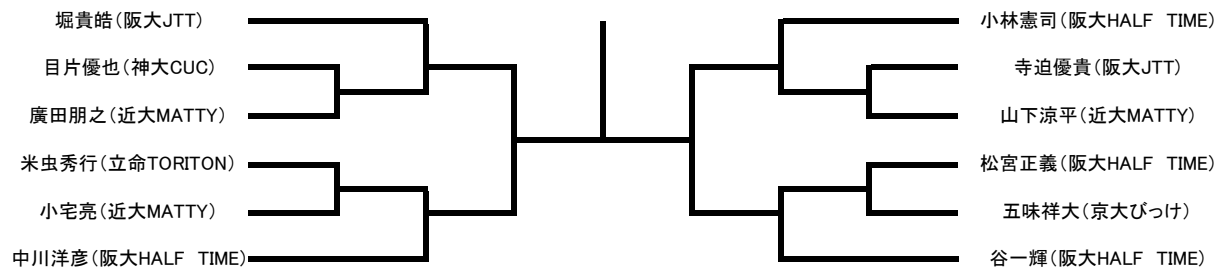

男子シングル A ランク

<11/4(水)>

<11/6(金)>

<11/10(火)>

男子シングル B ランク

<11/4(水)>

<11/6(金)>

男子ダブルス A ランク

<11/6(金)>

<11/10(火)>

男子ダブルスBランク

<11/6(金)>

男子ダブルスCランク

<11/10(火)>

女子ダブルスAランク

<11/10(火)>

女子ダブルス B ランク

11/10 (火)

MIXダブルスAランク

<11/5(木)>

<11/9(月)>

MIXダブルスBランク

<11/5(木)>