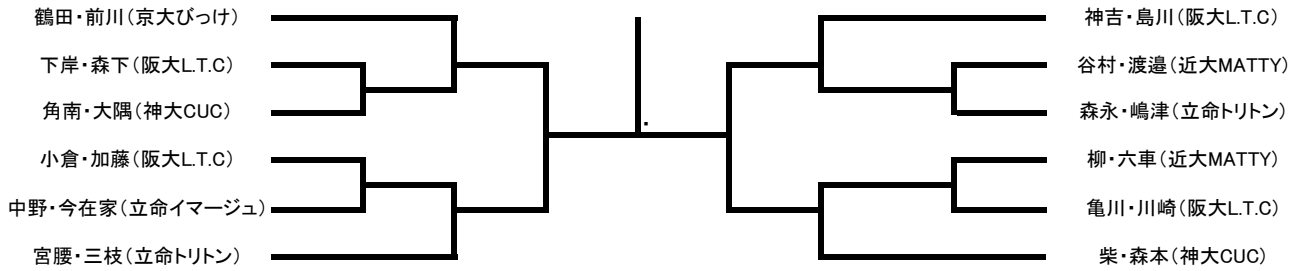

<11/6(金)>

<11/10(火)>

男子ダブルスBランク

<11/6(金)>

男子ダブルスCランク

<11/10(火)>

女子ダブルスAランク

<11/10(火)>

女子ダブルス B ランク

11/10 (火)

MIXダブルスAランク

<11/5(木)>

<11/9(月)>

MIXダブルスBランク

<11/5(木)>