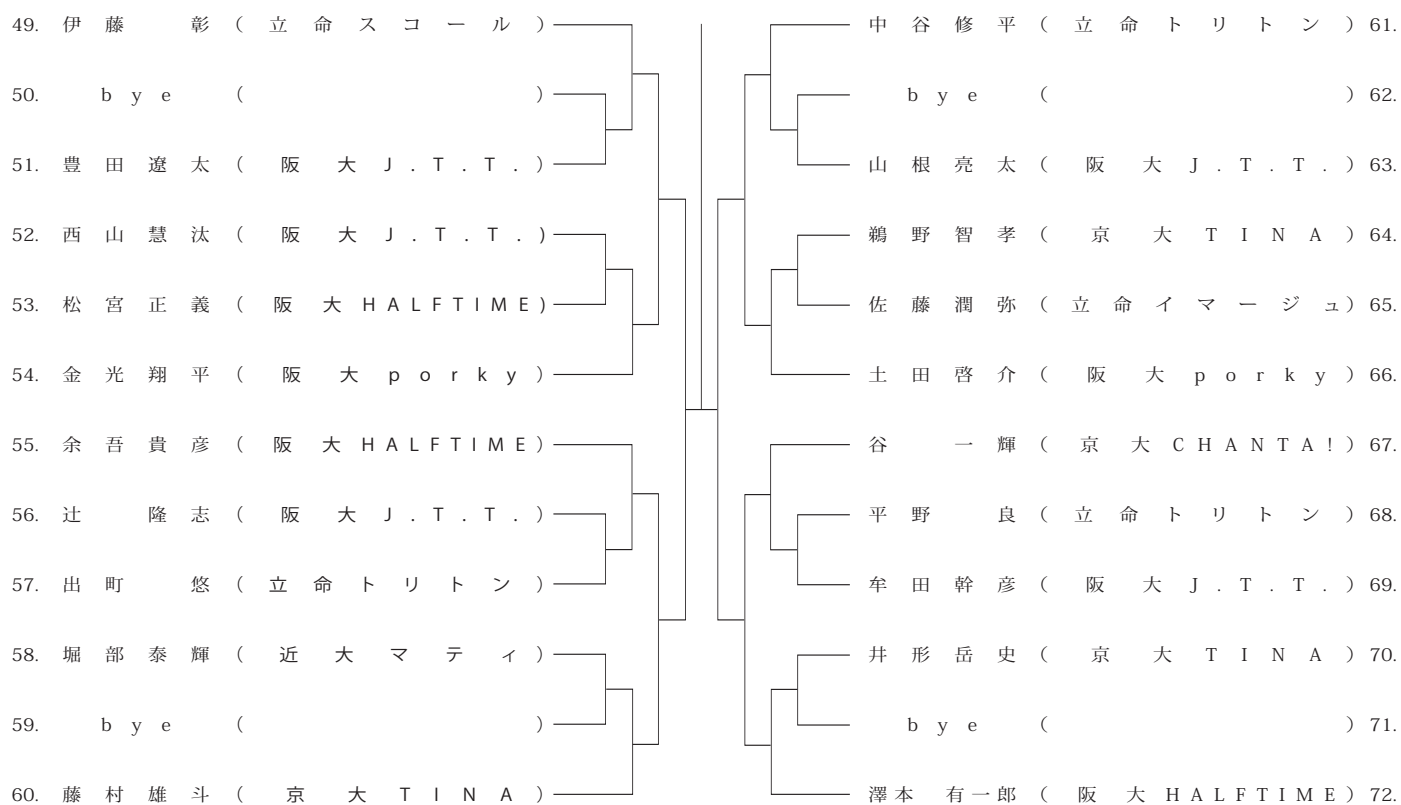

男子シングル A ランク

< 11 / 5 (水) >

< 11 / 7 (金) >

男子シングル A ランク

< 11 / 13 (木) >

男子シングル B ランク

< 11 / 5 (水) >

< 11 / 7 (金) >

< 11 / 13 (木) >

男子ダブルス A ランク

< 11 / 5 (水) >

< 11 / 7 (金) >

< 11 / 13 (木) >

男子ダブルス B ランク

< 11 / 5 (水) >

< 11 / 7 (金) >

< 11 / 13 (木) >

男子ダブルス C ランク

< 11 / 13 (木) >

女子ダブルス A ランク

< 11 / 5 (水) >

< 11 / 7 (金) >

女子ダブルス B ランク

< 11 / 7 (金) >