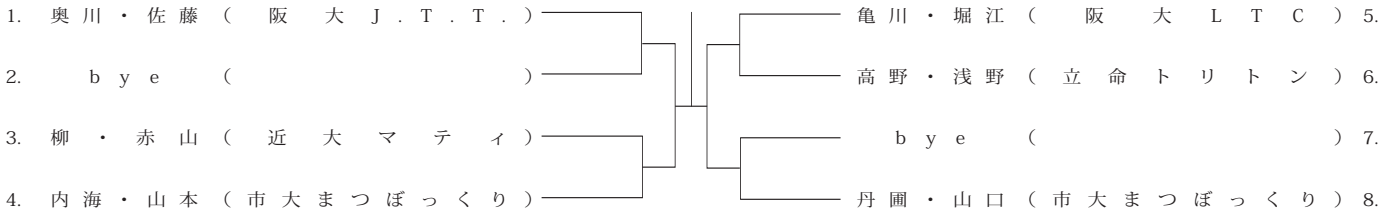

男子シングル A ランク

< 11 / 5 (水) >

< 11 / 7 (金) >

男子シングル A ランク

< 11 / 13 (木) >

男子シングル B ランク

< 11 / 5 (水) >

< 11 / 7 (金) >

< 11 / 13 (木) >

男子ダブルス A ランク

< 11 / 5 (水) >

< 11 / 7 (金) >

< 11 / 13 (木) >

男子ダブルス B ランク

< 11 / 5 (水) >

< 11 / 7 (金) >

< 11 / 13 (木) >

男子ダブルス C ランク

< 11 / 13 (木) >

女子ダブルス A ランク

< 11 / 5 (水) >

< 11 / 7 (金) >

女子ダブルス B ランク

< 11 / 7 (金) >