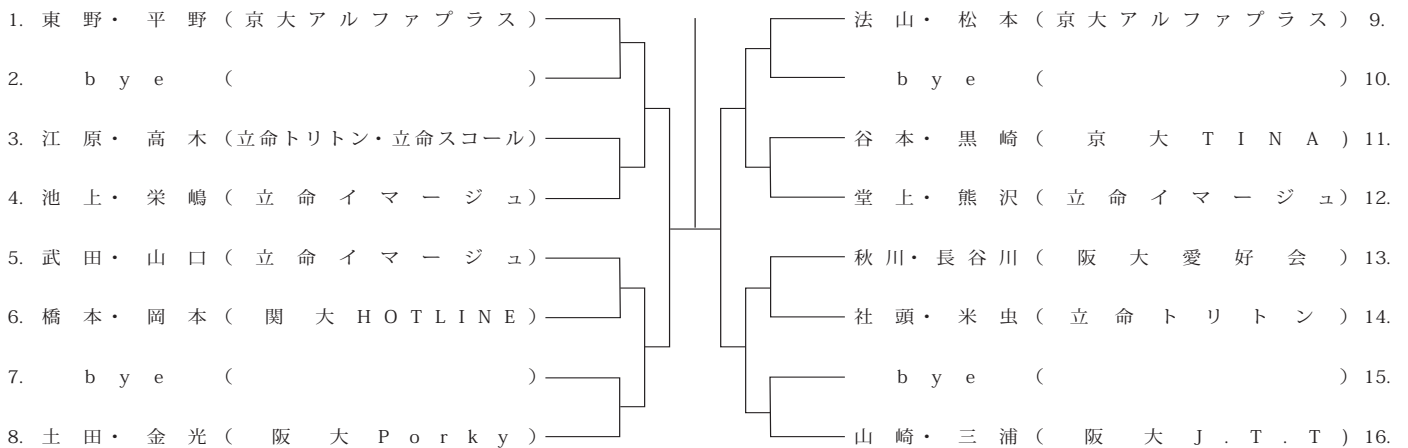

男子シングル A ランク

< 11 / 5 (水) >

< 11 / 7 (金) >

男子シングル A ランク

< 11 / 13 (木) >

男子シングル B ランク

< 11 / 5 (水) >

< 11 / 7 (金) >

< 11 / 13 (木) >

男子ダブルス A ランク

< 11 / 5 (水) >

< 11 / 7 (金) >

< 11 / 13 (木) >

男子ダブルス B ランク

< 11 / 5 (水) >

< 11 / 7 (金) >