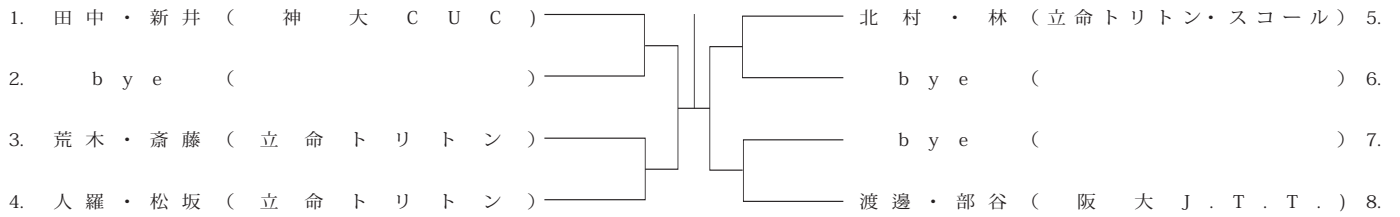

< 11 / 13 (木) >

男子ダブルス A ランク

< 11 / 5 (水) >

< 11 / 7 (金) >

< 11 / 13 (木) >

男子ダブルス B ランク

< 11 / 5 (水) >

< 11 / 7 (金) >

< 11 / 13 (木) >

男子ダブルス C ランク

< 11 / 13 (木) >

女子ダブルス A ランク

< 11 / 5 (水) >

< 11 / 7 (金) >

女子ダブルス B ランク

< 11 / 7 (金) >