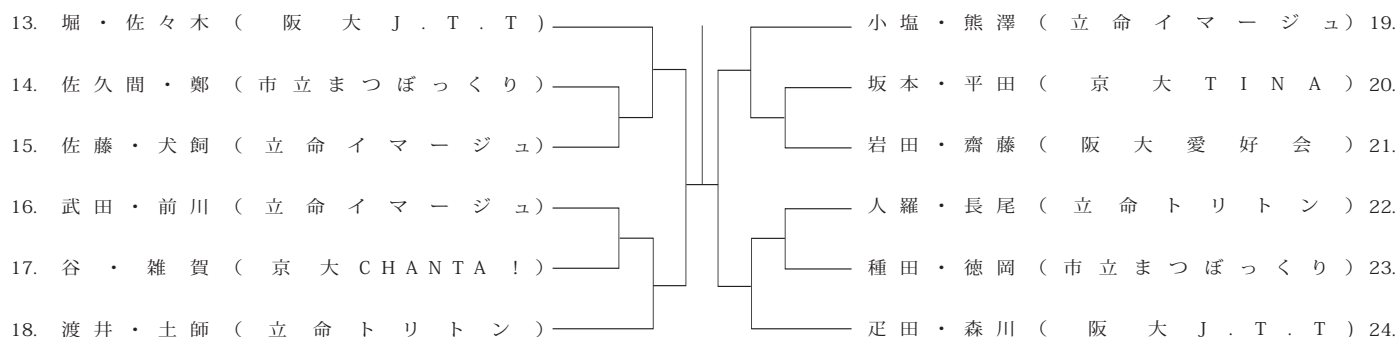

< 11 / 13 (木) >

男子ダブルス A ランク

< 11 / 5 (水) >

< 11 / 7 (金) >

< 11 / 13 (木) >

男子ダブルス B ランク

< 11 / 5 (水) >

< 11 / 7 (金) >

< 11 / 13 (木) >

男子ダブルス C ランク

< 11 / 13 (木) >

女子ダブルス A ランク

< 11 / 5 (水) >

< 11 / 7 (金) >

女子ダブルス B ランク

< 11 / 7 (金) >

MIX ダブルス A ランク

< 11 / 6 (木) >

< 11 / 12 (水) >

MIX ダブルス B ランク

< 11 / 6 (木) >

< 11 / 12 (水) >