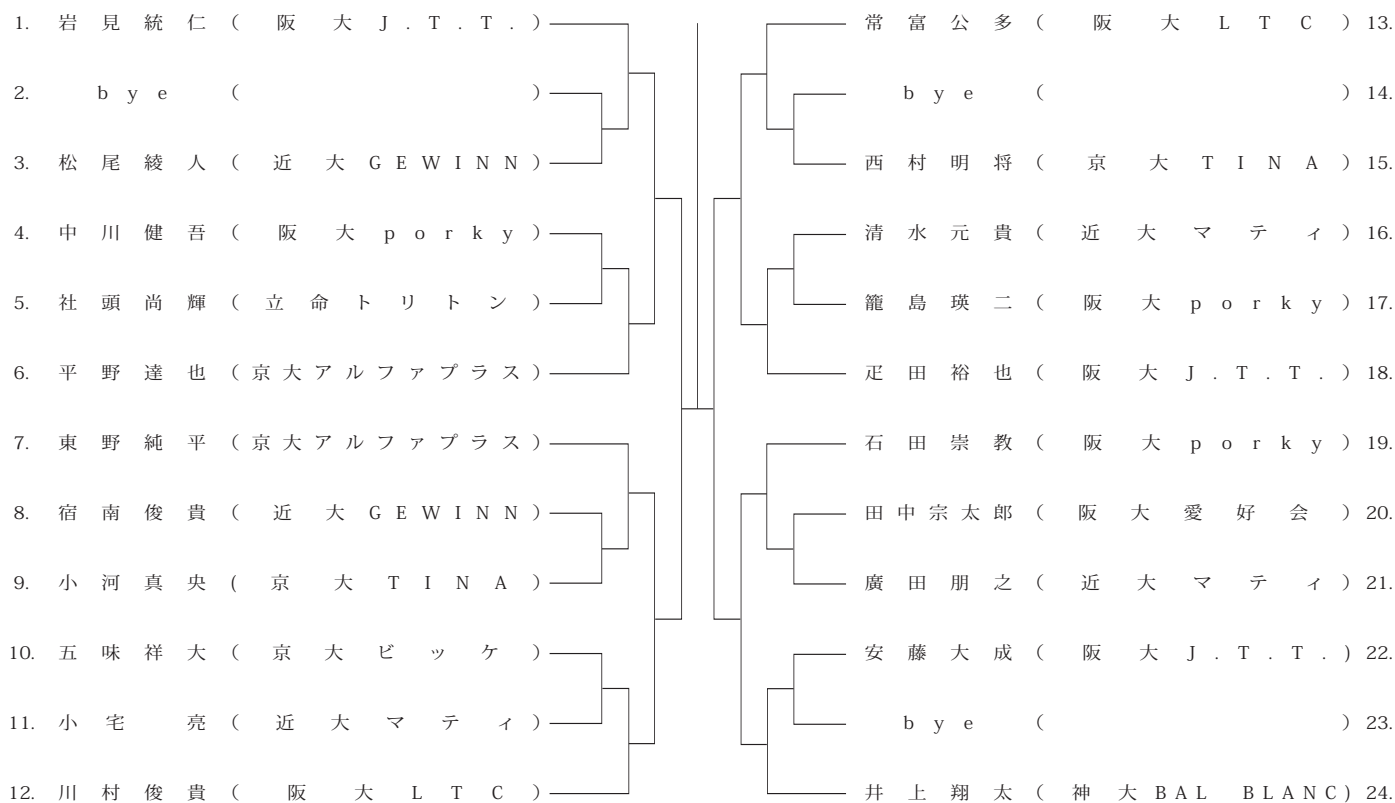

男子シングル A ランク

< 11 / 5 (水) >