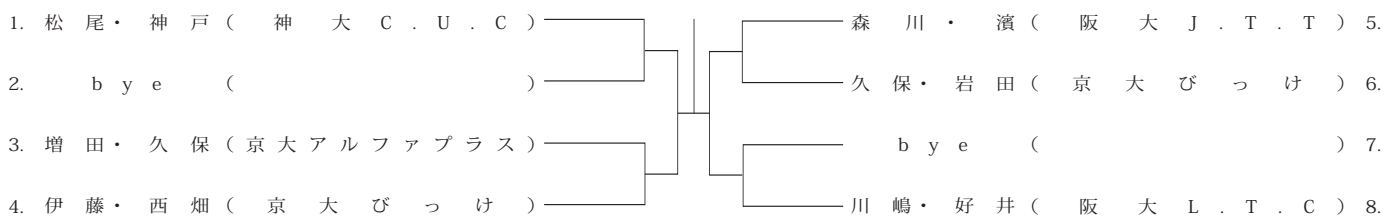

< 11 / 13 (木) >

男子ダブルス A ランク

< 11 / 5 (水) >

< 11 / 7 (金) >

< 11 / 13 (木) >

男子ダブルス B ランク

< 11 / 5 (水) >

< 11 / 7 (金) >

< 11 / 13 (木) >

男子ダブルス C ランク

< 11 / 13 (木) >

女子ダブルス A ランク

< 11 / 5 (水) >

< 11 / 7 (金) >

女子ダブルス B ランク

< 11 / 7 (金) >