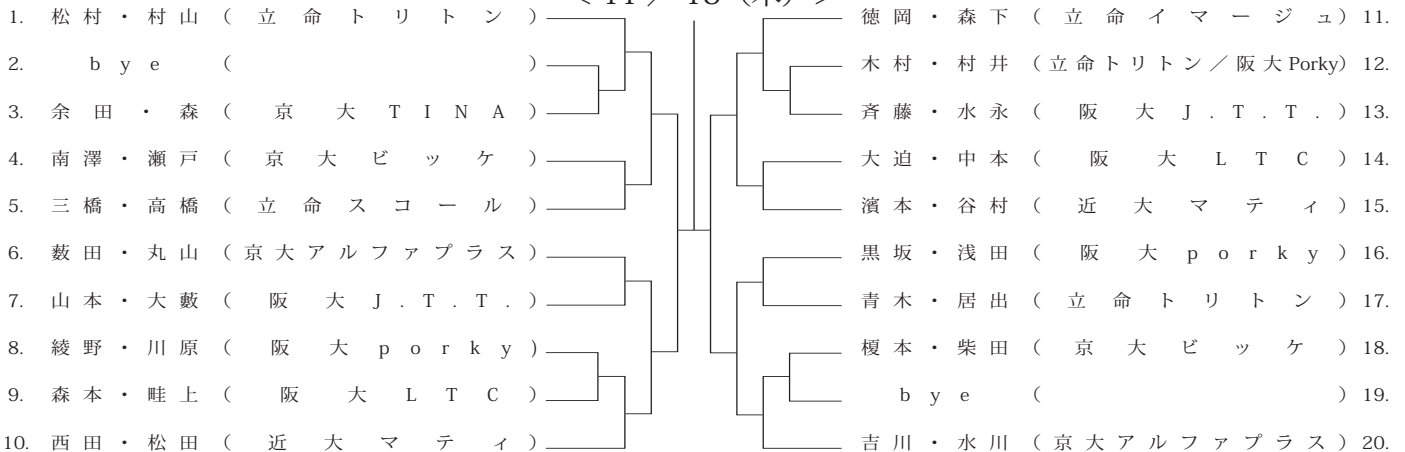

男子シングル A ランク

< 11 / 5 (水) >

< 11 / 7 (金) >

男子シングル A ランク

< 11 / 13 (木) >

男子シングル B ランク

< 11 / 5 (水) >

< 11 / 7 (金) >

< 11 / 13 (木) >

男子ダブルス A ランク

< 11 / 5 (水) >

< 11 / 7 (金) >

< 11 / 13 (木) >

男子ダブルス B ランク

< 11 / 5 (水) >

< 11 / 7 (金) >

< 11 / 13 (木) >

男子ダブルス C ランク

< 11 / 13 (木) >

女子ダブルス A ランク

< 11 / 5 (水) >

< 11 / 7 (金) >

女子ダブルス B ランク

< 11 / 7 (金) >