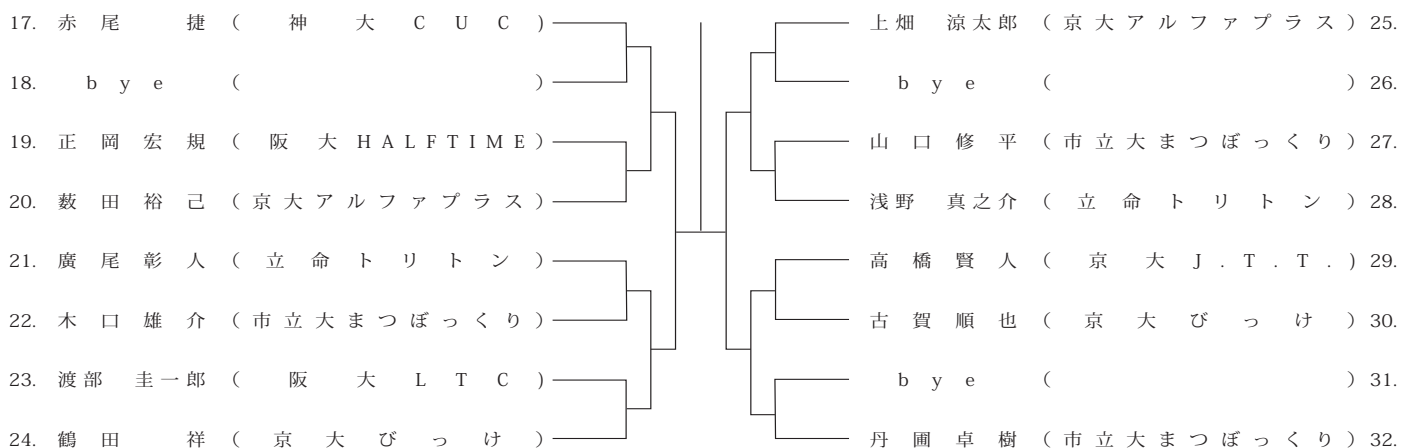

男子シングル A ランク

< 11 / 5 (水) >

< 11 / 7 (金) >

男子シングル A ランク

< 11 / 13 (木) >

男子シングル B ランク

< 11 / 5 (水) >

< 11 / 7 (金) >

< 11 / 13 (木) >

男子ダブルス A ランク

< 11 / 5 (水) >

< 11 / 7 (金) >

< 11 / 13 (木) >

男子ダブルス B ランク

< 11 / 5 (水) >

< 11 / 7 (金) >