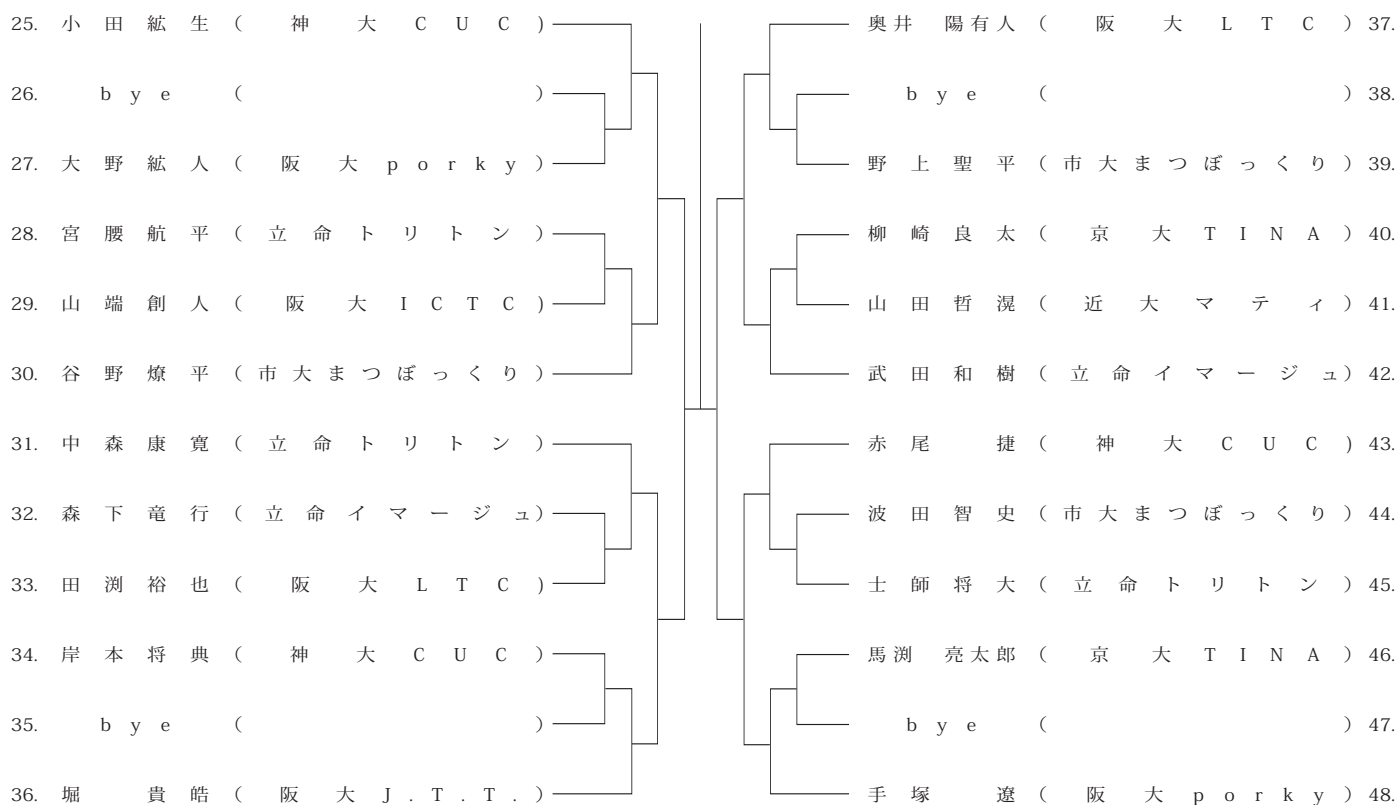

男子シングル A ランク

< 11 / 5 (水) >

< 11 / 7 (金) >

男子シングル A ランク

< 11 / 13 (木) >

男子シングル B ランク

< 11 / 5 (水) >

< 11 / 7 (金) >