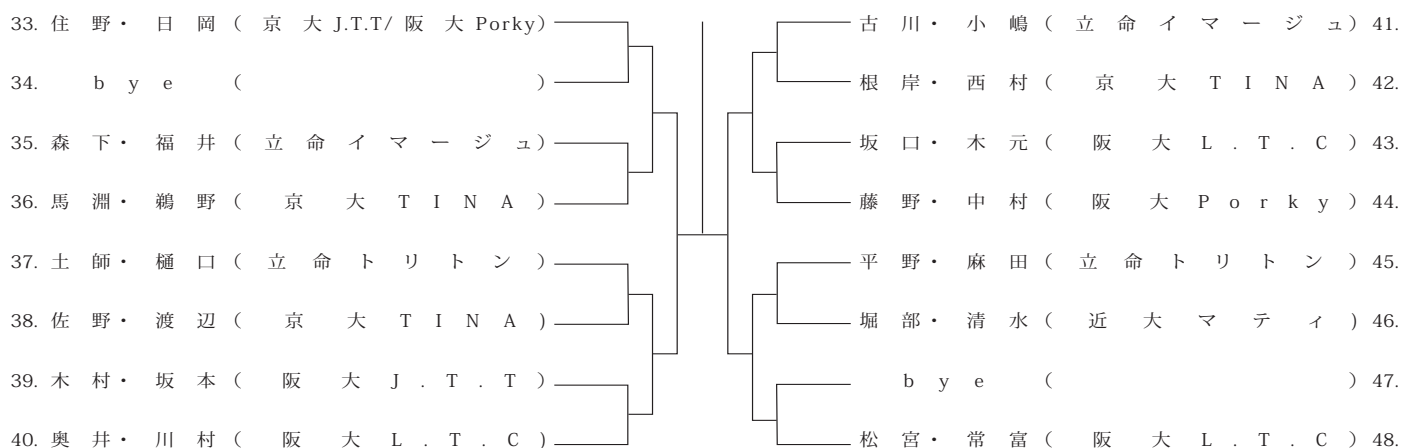

男子シングル A ランク

< 11 / 5 (水) >

< 11 / 7 (金) >

男子シングル A ランク

< 11 / 13 (木) >

男子シングル B ランク

< 11 / 5 (水) >

< 11 / 7 (金) >

< 11 / 13 (木) >

男子ダブルス A ランク

< 11 / 5 (水) >

< 11 / 7 (金) >

< 11 / 13 (木) >

男子ダブルス B ランク

< 11 / 5 (水) >

< 11 / 7 (金) >

< 11 / 13 (木) >

男子ダブルス C ランク

< 11 / 13 (木) >

女子ダブルス A ランク

< 11 / 5 (水) >

< 11 / 7 (金) >

女子ダブルス B ランク

< 11 / 7 (金) >