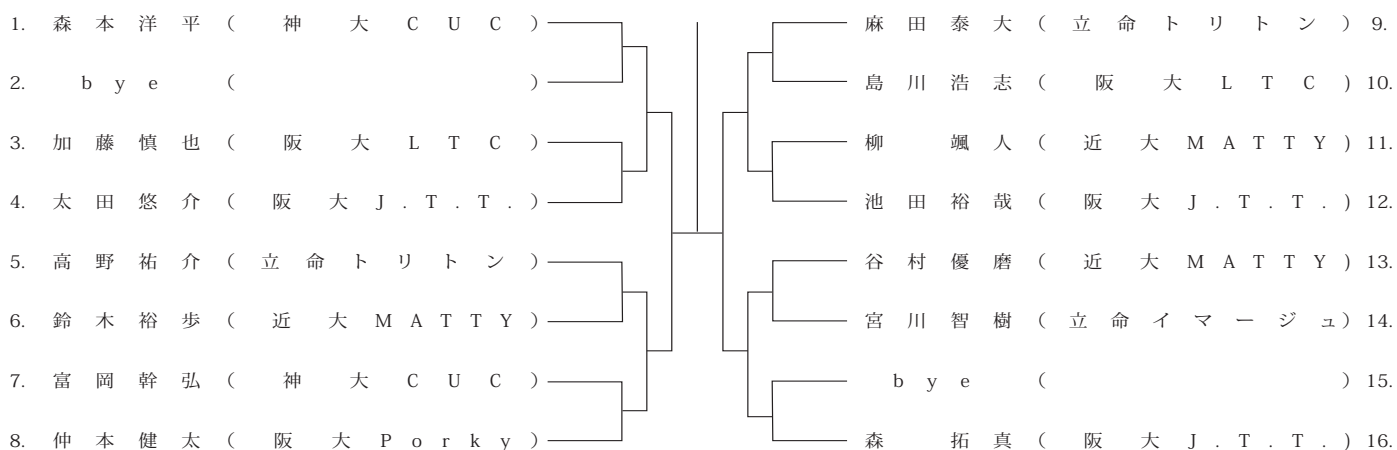

男子シングル A ランク

< 11 / 5 (水) >

< 11 / 7 (金) >

男子シングル A ランク

< 11 / 13 (木) >

男子シングル B ランク

< 11 / 5 (水) >

< 11 / 7 (金) >

< 11 / 13 (木) >

男子ダブルス A ランク

< 11 / 5 (水) >

< 11 / 7 (金) >

< 11 / 13 (木) >

男子ダブルス B ランク

< 11 / 5 (水) >

< 11 / 7 (金) >