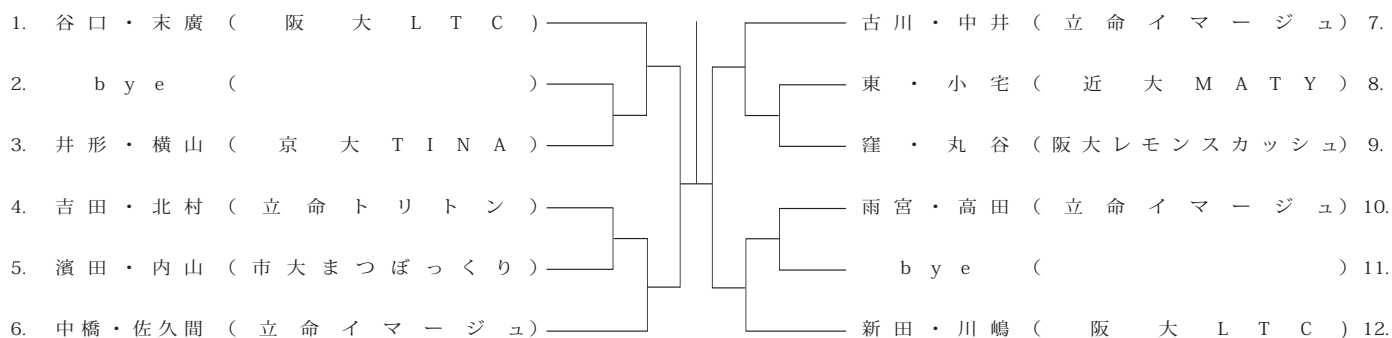

MIX ダブルス A ランク

< 11 / 6 (木) >