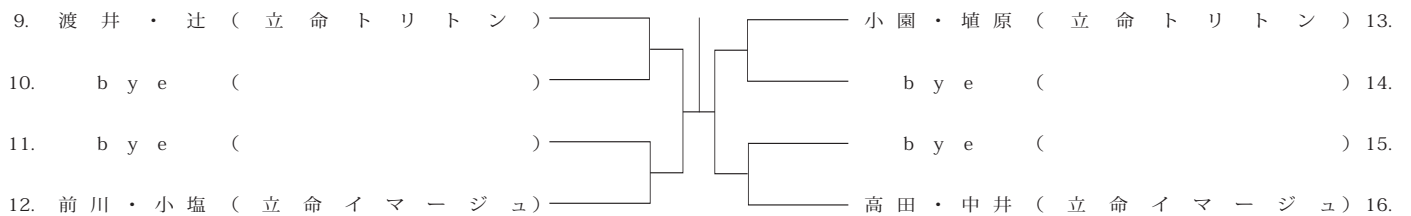

< 11 / 13 (木) >

男子ダブルス A ランク

< 11 / 5 (水) >

< 11 / 7 (金) >

< 11 / 13 (木) >

男子ダブルス B ランク

< 11 / 5 (水) >

< 11 / 7 (金) >

< 11 / 13 (木) >

男子ダブルス C ランク

< 11 / 13 (木) >

女子ダブルス A ランク

< 11 / 5 (水) >

< 11 / 7 (金) >

女子ダブルス B ランク

< 11 / 7 (金) >