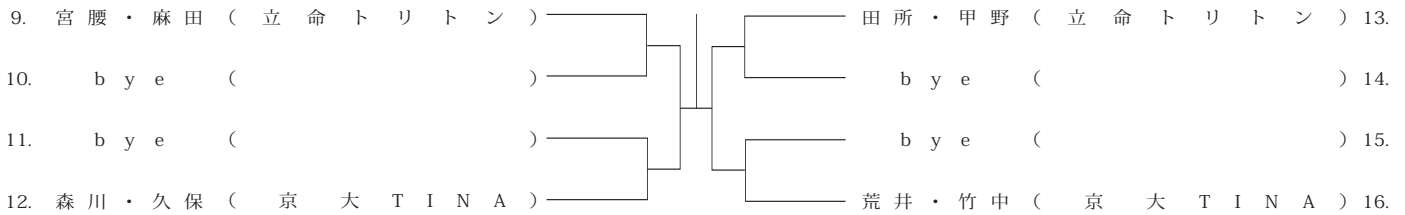

男子シングル A ランク

< 11 / 5 (水) >

< 11 / 7 (金) >

男子シングル A ランク

< 11 / 13 (木) >

男子シングル B ランク

< 11 / 5 (水) >

< 11 / 7 (金) >

< 11 / 13 (木) >

男子ダブルス A ランク

< 11 / 5 (水) >

< 11 / 7 (金) >

< 11 / 13 (木) >

男子ダブルス B ランク

< 11 / 5 (水) >

< 11 / 7 (金) >

< 11 / 13 (木) >

男子ダブルス C ランク

< 11 / 13 (木) >

女子ダブルス A ランク

< 11 / 5 (水) >

< 11 / 7 (金) >

女子ダブルス B ランク

< 11 / 7 (金) >