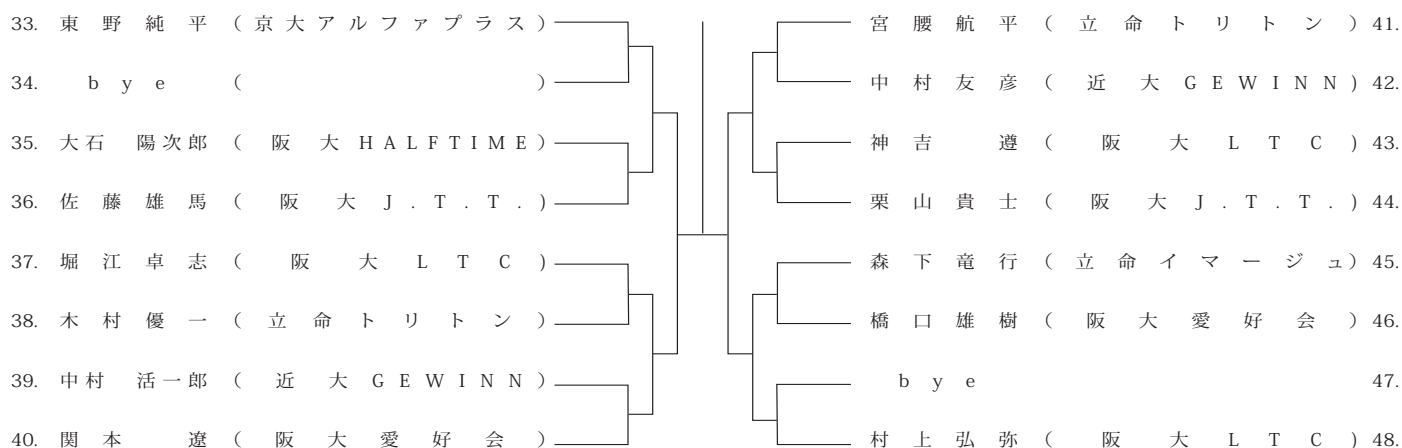

男子シングル A ランク

< 11 / 5 (水) >

< 11 / 7 (金) >

男子シングル A ランク

< 11 / 13 (木) >

男子シングル B ランク

< 11 / 5 (水) >

< 11 / 7 (金) >

< 11 / 13 (木) >

男子ダブルス A ランク

< 11 / 5 (水) >

< 11 / 7 (金) >

< 11 / 13 (木) >

男子ダブルス B ランク

< 11 / 5 (水) >

< 11 / 7 (金) >