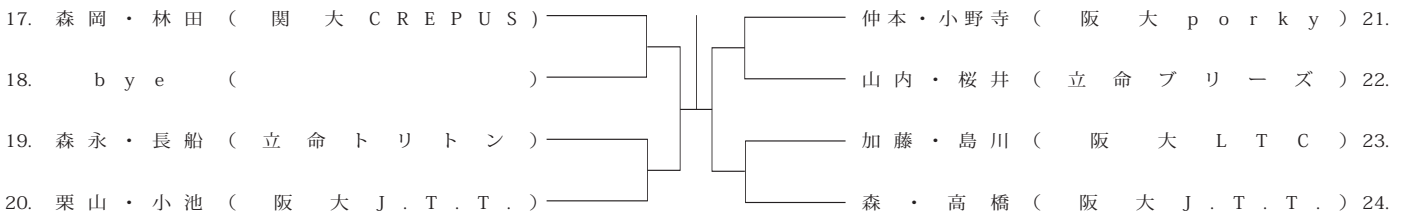

男子シングル A ランク

< 11 / 5 (水) >

< 11 / 7 (金) >

男子シングル A ランク

< 11 / 13 (木) >

男子シングル B ランク

< 11 / 5 (水) >

< 11 / 7 (金) >

< 11 / 13 (木) >

男子ダブルス A ランク

< 11 / 5 (水) >

< 11 / 7 (金) >

< 11 / 13 (木) >

男子ダブルス B ランク

< 11 / 5 (水) >

< 11 / 7 (金) >

< 11 / 13 (木) >

男子ダブルス C ランク

< 11 / 13 (木) >

女子ダブルス A ランク

< 11 / 5 (水) >

< 11 / 7 (金) >

女子ダブルス B ランク

< 11 / 7 (金) >