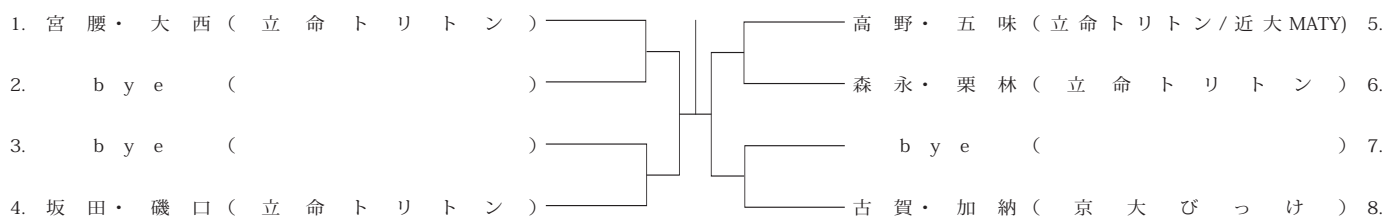

< 11 / 13 (木) >

男子ダブルス C ランク

< 11 / 13 (木) >

女子ダブルス A ランク

< 11 / 5 (水) >

< 11 / 7 (金) >

女子ダブルス B ランク

< 11 / 7 (金) >

MIX ダブルス A ランク

< 11 / 6 (木) >

< 11 / 12 (水) >

MIX ダブルス B ランク

< 11 / 6 (木) >

< 11 / 12 (水) >