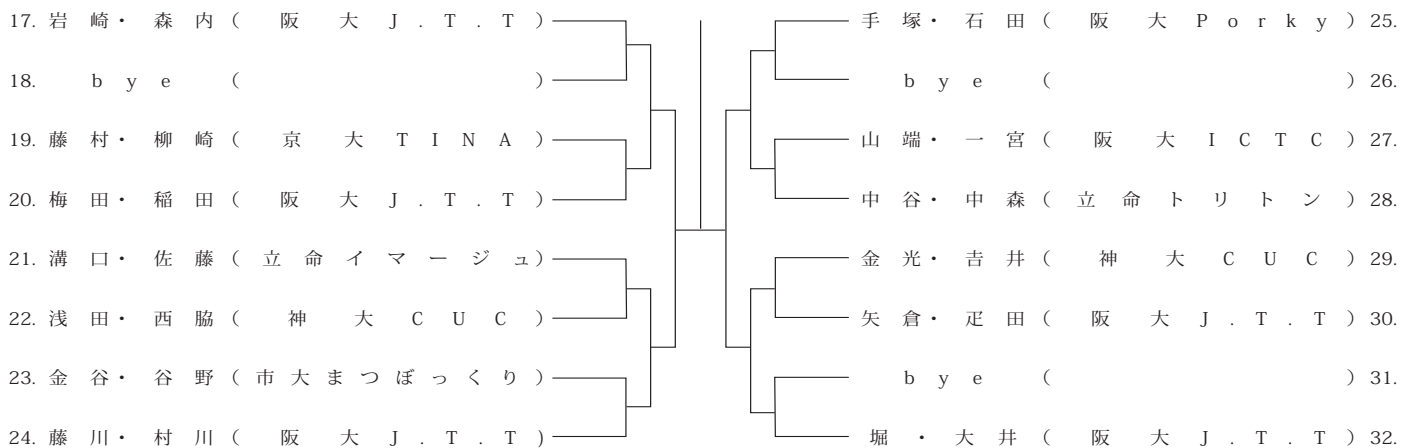

男子シングル A ランク

< 11 / 5 (水) >

< 11 / 7 (金) >

男子シングル A ランク

< 11 / 13 (木) >

男子シングル B ランク

< 11 / 5 (水) >

< 11 / 7 (金) >

< 11 / 13 (木) >

男子ダブルス A ランク

< 11 / 5 (水) >

< 11 / 7 (金) >

< 11 / 13 (木) >

男子ダブルス B ランク

< 11 / 5 (水) >

< 11 / 7 (金) >

< 11 / 13 (木) >

男子ダブルス C ランク

< 11 / 13 (木) >

女子ダブルス A ランク

< 11 / 5 (水) >

< 11 / 7 (金) >

女子ダブルス B ランク

< 11 / 7 (金) >